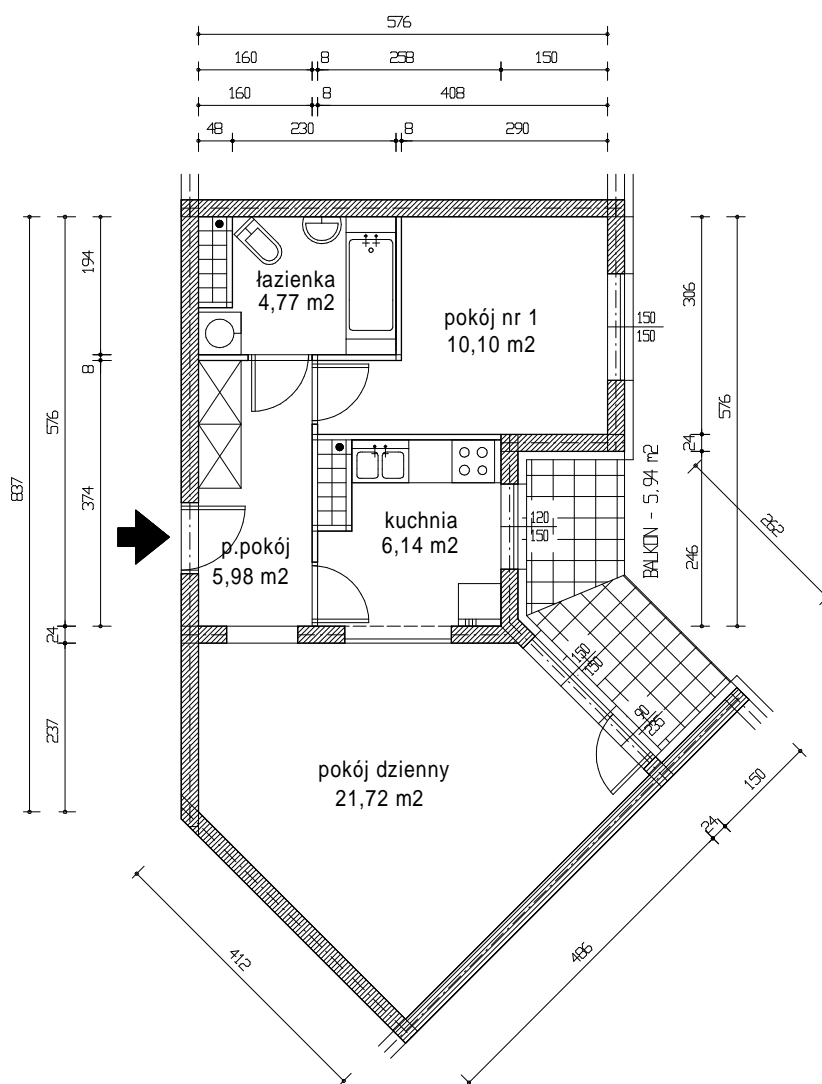

MIESZKANIE 2-POKOJOWE M 14

PU = 48,71 m²

KATALOG MIESZKAŃ

skala 1:100

**BUDYNEK MIESZKALNY WIELORODZINNY
EŁK, UL. MATKI TERESY Z KALKUTY 3**

PRIBO-EPB SP. Z O.O. 19-300 EŁK UL. ŁUKASIEWICZA 6
TEL. 606 750 457 ; 606 312 334 ; 087 6215791