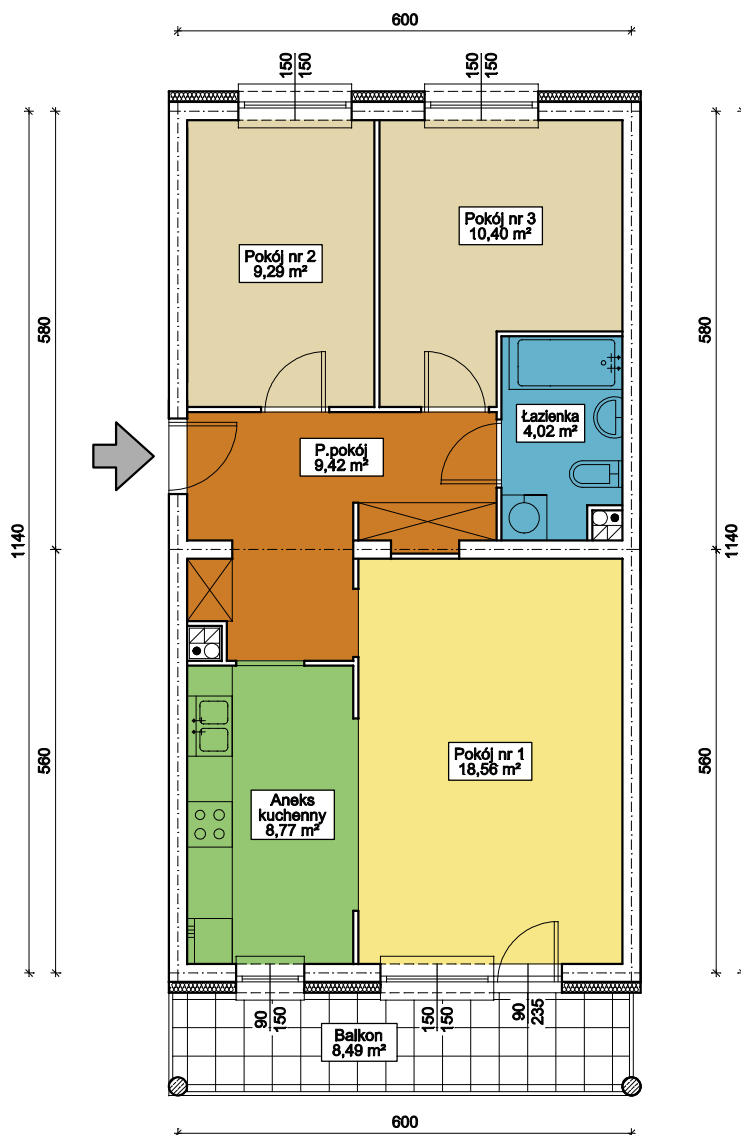

MIESZKANIE 3-POK.

*** MC ***

Mieszkania nr: 1, 4, 7, 10

PU=60,46 m²

Nr mieszkania i położenie	Mieszkanie nr 1 - parter	Mieszkanie nr 4 - 1 piętro	Mieszkanie nr 7 - 2 piętro	Mieszkanie nr 10 - 3 piętro
Powierzchnia mieszkania	60,46 m ²	60,46 m ²	60,46 m ²	60,46 m ²
Powierzchnia komórki lokatorskiej	3,60 m ²	4,16 m ²	5,65 m ²	5,80 m ²

UWAGA: - powierzchnie mieszkania podano w świetle ścian wyprawionych
 - powierzchnie komórki lokatorskiej podano w świetle ścian niewyprawionych

KATALOG MIESZKAŃ

BUDYNEK MIESZKALNY WIELORODZINNY
 GOŁDAP, ul. Kolejowa - dz. o nr geod. 578/3