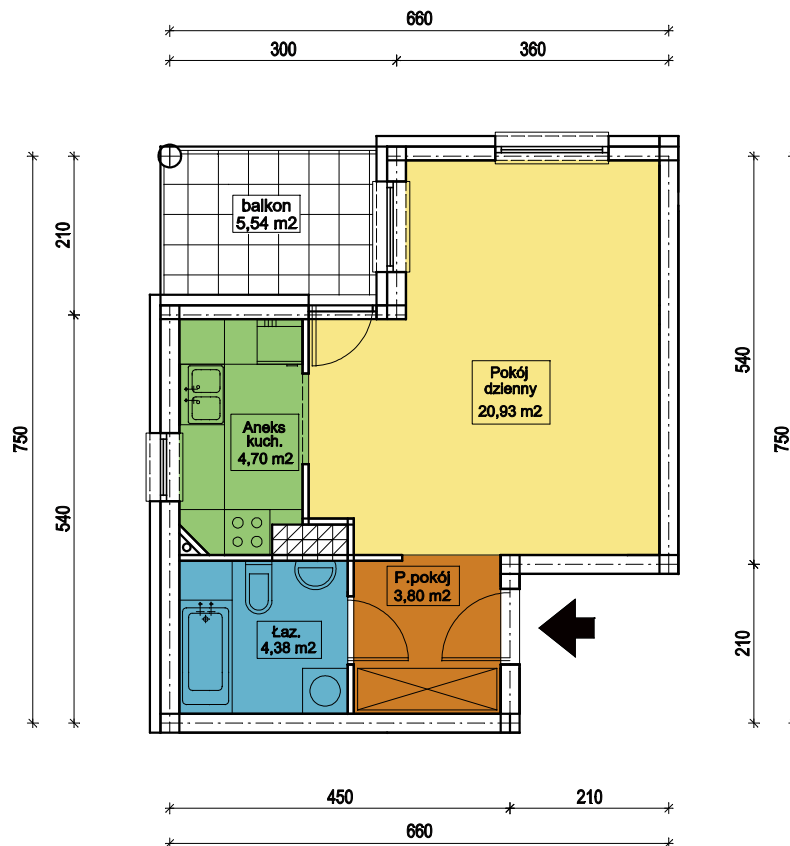

MIESZKANIE 1-POK.

* MA *

PU=33,81 m²

U W A G A - powierzchnie podano w świetle ścian niewyprawionych

KATALOG MIESZKAŃ

BUDYNEK MIESZKALNY WIELORODZINNY
GOŁDAP, UL. KOŚCIUSZKI, DZ. NR 1040/7

PRIBO-EPB Sp. z o.o. 19-300 Elk, ul. Łukasiewicza 6
tel.: 087 621 57 91, 606 750 457, mail: jakub@pribo-epb.elk.pl

skala 1:100

ISO 9001:2000