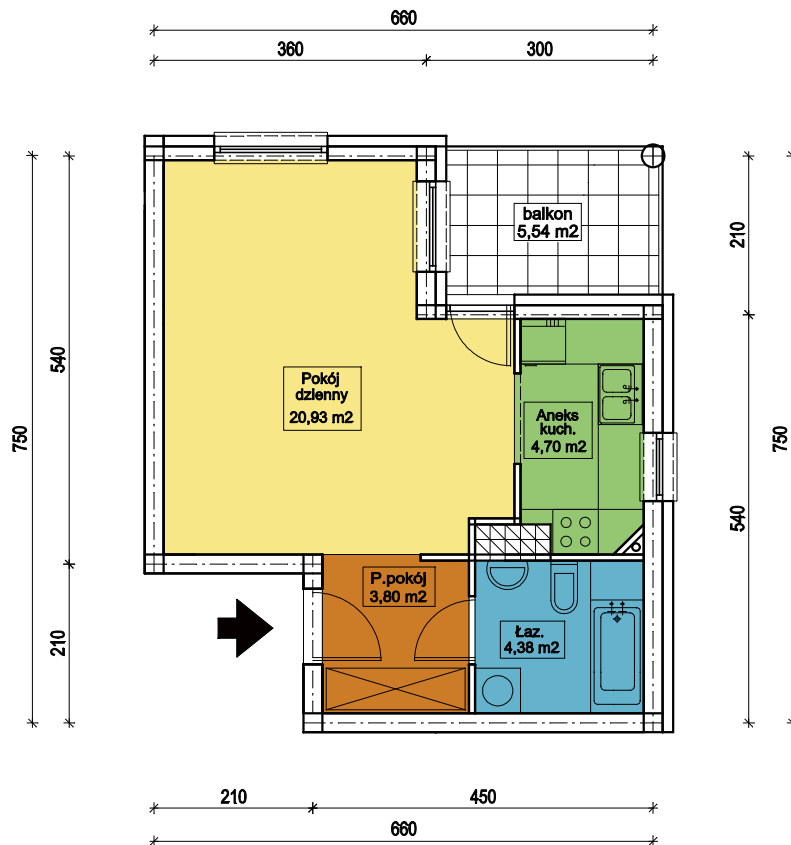

MIESZKANIE 1-POK.

* MA1 *

PU=33,81 m²

U W A G A - powierzchnie podano w świetle ścian niewyprawionych

KATALOG MIESZKAŃ

BUDYNEK MIESZKALNY WIELORODZINNY
GOŁDAP, UL. KOŚCIUSZKI, DZ. NR 1040/7

PRIBO-EPB Sp. z o.o. 19-300 Elk, ul. Łukasiewicza 6
tel.: 087 621 57 91, 606 750 457, mail: jakub@pribo-epb.elk.pl

skala 1:100

ISO 9001:2000